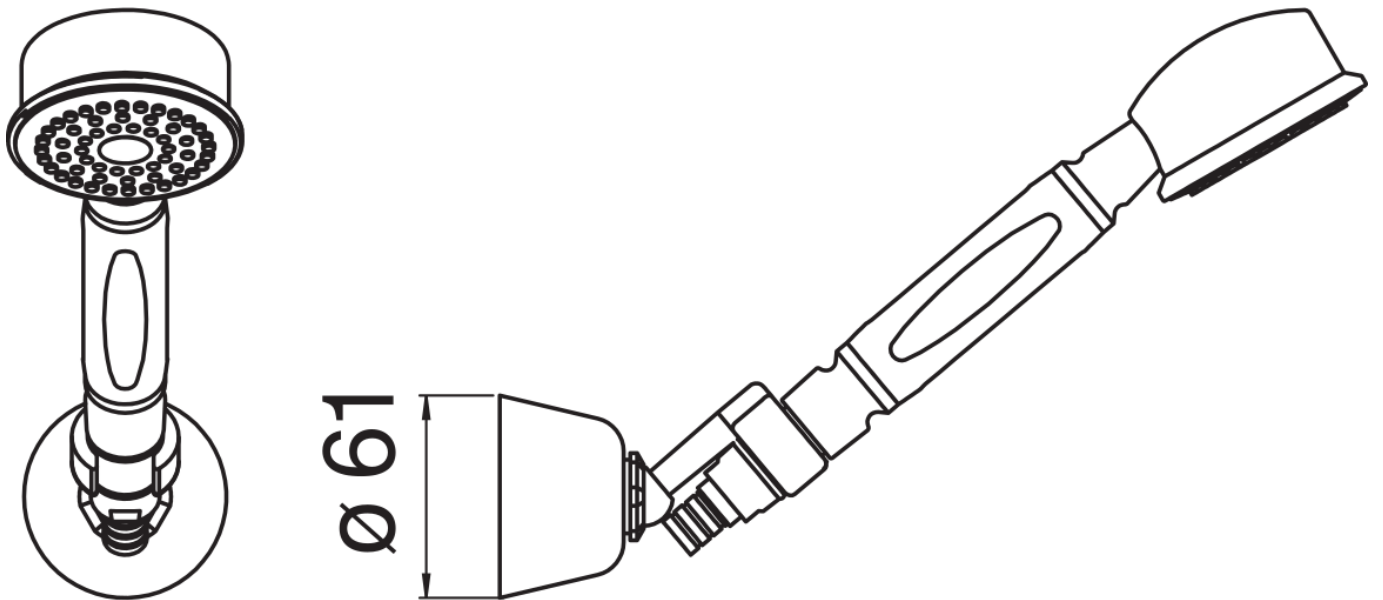

SPECIFICHE

Set doccia

Diamond smoke PVD

Supporto doccetta orientabile

Doccetta monogetto e flessibile 150 cm

Imballo: 24 x 25 x 8 cm / 0,0048 m³ / 0,5 kg

DIAGRAMMA DI PORTATA: ACQUA CALDA/FREDDA